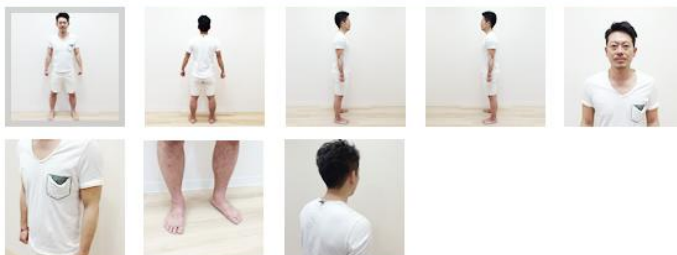

古着買取・販売『Branduru-ブランドウール』 社長の買取はじめました！ まずは弊社の社長を売りに出します！

株式会社ライトプレイスファクトリー（代表：若山知宏 東京都渋谷区神南）は、インターネットを活用したブランド古着の買取・販売サービスを行う『Branduru-ブランドウール』が2016年4月1日（金）より、不要な社長のリサイクルとして社長の買取・販売サービスを開始、そしてその最初の商品として、株式会社ライトプレイスファクトリー代表の若山知宏の中古販売を行うことをお知らせ致します。

ブランド ライトプレイスファクトリー代表
アイテム 若山知宏(わかやま ともひろ)
商品番号：RPF00000001

コンディション

こちらの商品状態は…

B ランクです [Bランクの状態とは？](#)

一般的な「古着」と言われる状態です。
全体的に汚れ・傷・着后感や、
一部に目立つ汚れ・傷などがあります。

N	★★★★★ 未着用品・未使用品
S	★★★★ 美中古品
A	★★★ 状態が比較的良好的な中古品
B	★★★ 着后感や若干の汚れ・キズ等がある中古品
C	★★ 着后感や汚れキズ等がある状態が比較的悪い中古品
D	★ 目立つ汚れやキズ等がある状態が悪い中古品

※状態ランクの基準は弊社の基準に基づいて判断しておりますので、あくまで参考程度にお考えください

▼ 状態の詳細は下記に記載しています ▼

記載の状態詳細は、上記状態ランクの状態を踏まえたうえで弊社の主観で特に目立つキズ・汚れなどを記載しています。状態を全て書ききれない場合もございますがご了承ください。

状態の詳細

- ・頭のところどころに白髪あり。
- ・生え際若干の後退あり
- ・肌若干のしわ・くすみあり
- ・全体的に若干の加齢臭あり